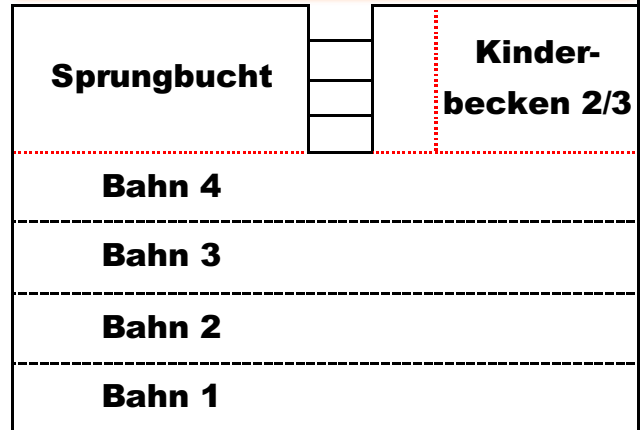

- auswärtige Schulen
- Schwimmschule Frick
- Schwimmclub Fricktal
- Aqua-Fitness
- SLRG
- Öffentlichkeit

- Kurs: entweder Bahn 1 oder Sprungbucht oder Kinderbecken
- SLRG nur wenn Brevet Kurs ansonsten offen für Öffentlichkeit
- Bahn 4 oder Sprunggrube (Beginn und Schluss Sprunggrube, sonst Bahn 4)

Hallenbelegung Vitamare

Freitag

Das Hallenbad ist am **Morgen geschlossen** und für die Schule Frick reserviert

Öffnung für die Badegäste ist um 12.30 Uhr

	Bahn 1	Bahn 2	Bahn 3	Bahn 4	Sprung- bucht	Kinder- becken
12.00 - 12.15						
12.15 - 12.30						
12.30 - 12.45						
12.45 - 13.00						
13.00 - 13.15						
13.15 - 13.30						
13.30 - 13.45						
13.45 - 14.00						
14.00 - 14.15						
14.15 - 14.30						
14.30 - 14.45						
14.45 - 15.00						
15.00 - 15.15						
15.15 - 15.30						
15.30 - 15.45						
15.45 - 16.00						
16.00 - 16.15						
16.15 - 16.30						
16.30 - 16.45						
16.45 - 17.00						
17.00 - 17.15						
17.15 - 17.30						
17.30 - 17.45						
17.45 - 18.00						
18.00 - 18.15						
18.15 - 18.30						
18.30 - 18.45						
18.45 - 19.00						
19.00 - 19.15						
19.15 - 19.30						
19.30 - 19.45						
19.45 - 20.00						
20.00 - 20.15						
20.15 - 20.30						
20.30 - 20.45						
20.45 - 21.00						
21.00 - 21.15						
21.15 - 21.30						