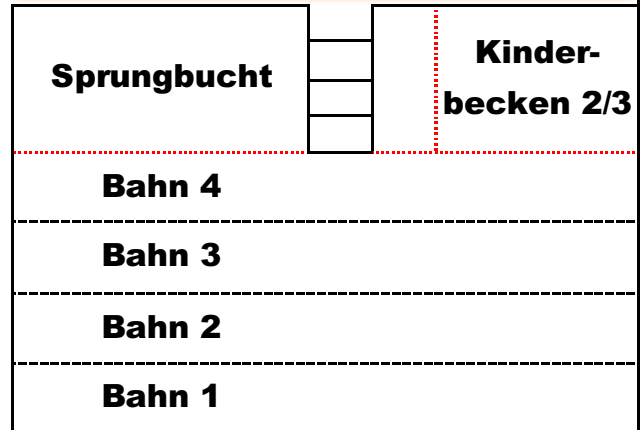

Bahn 1	Bahn 2	Bahn 3	Bahn 4	Sprung- bucht	Kinder- becken	
12.00 - 12.15							
12.15 - 12.30							
12.30 - 12.45							
12.45 - 13.00							
13.00 - 13.15							
13.15 - 13.30							
13.30 - 13.45	auswärtige Schulen				auswärtige Schulen	auswärtige Schulen	
13.45 - 14.00	auswärtige Schulen				auswärtige Schulen	auswärtige Schulen	
14.00 - 14.15	auswärtige Schulen				auswärtige Schulen	auswärtige Schulen	
14.15 - 14.30	auswärtige Schulen				auswärtige Schulen	auswärtige Schulen	
14.30 - 14.45	auswärtige Schulen				auswärtige Schulen	auswärtige Schulen	
14.45 - 15.00	auswärtige Schulen				auswärtige Schulen	auswärtige Schulen	
15.00 - 15.15	auswärtige Schulen				auswärtige Schulen	auswärtige Schulen	
15.15 - 15.30	auswärtige Schulen				auswärtige Schulen	auswärtige Schulen	
15.30 - 15.45	auswärtige Schulen				auswärtige Schulen	auswärtige Schulen	
15.45 - 16.00	auswärtige Schulen				auswärtige Schulen	auswärtige Schulen	
16.00 - 16.15	auswärtige Schulen				auswärtige Schulen	auswärtige Schulen	
16.15 - 16.30	Schwimmschule Frick				Schwimmschule Frick	Schwimmschule Frick	
16.30 - 16.45	Schwimmschule Frick	J&S Schulsport Frick			Schwimmschule Frick	Schwimmschule Frick	
16.45 - 17.00	Schwimmschule Frick	J&S Schulsport Frick			Schwimmschule Frick	Schwimmschule Frick	
17.00 - 17.15	Schwimmschule Frick	J&S Schulsport Frick			Schwimmschule Frick	Schwimmschule Frick	
17.15 - 17.30	Schwimmschule Frick	J&S Schulsport Frick			Schwimmschule Frick	Schwimmschule Frick	
17.30 - 17.45	Schwimmschule Frick				Schwimmschule Frick	Schwimmschule Frick	
17.45 - 18.00	Schwimmschule Frick				Schwimmschule Frick	Schwimmschule Frick	
18.00 - 18.15	Schwimmschule Frick				Schwimmschule Frick	Schwimmschule Frick	
18.15 - 18.30	Schwimmschule Frick				Schwimmschule Frick	Schwimmschule Frick	
18.30 - 18.45	Schwimmschule Frick				Schwimmschule Frick	Schwimmschule Frick	
18.45 - 19.00	Schwimmschule Frick				Schwimmschule Frick	Schwimmschule Frick	
19.00 - 19.15	Urlaubsstimmung Schwimmen mit Unterwasserbeleuchtung und Musik!						
19.15 - 19.30							
19.30 - 19.45							
19.45 - 20.00							
20.00 - 20.15							
20.15 - 20.30							
20.30 - 20.45							
20.45 - 21.00							
21.00 - 21.15							
21.15 - 21.30							

- auswärtige Schulen
- Schwimmschule Frick
- J&S Schulsport Frick
- Öffentlichkeit

Doppelbelegung (2 von 3 sind belegt durch Schwimmschule)