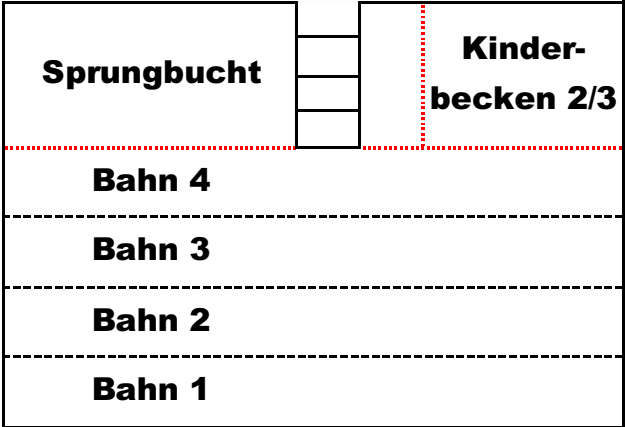

Hallenbelegung Vitamare

Montag

Das Hallenbad ist am **Morgen geschlossen** und für die Schule Frick reserviert
 Öffnung für die Badegäste ist um 12.30 Uhr

		Bahn 1	Bahn 2	Bahn 3	Bahn 4	Sprung- bucht	Kinder- becken
12.00 - 12.15							
12.15 - 12.30							
12.30 - 12.45							
12.45 - 13.00							
13.00 - 13.15							
13.15 - 13.30							
13.30 - 13.45							
13.45 - 14.00							
14.00 - 14.15							
14.15 - 14.30							
14.30 - 14.45							
14.45 - 15.00							
15.00 - 15.15							
15.15 - 15.30							
15.30 - 15.45							
15.45 - 16.00							
16.00 - 16.15							
16.15 - 16.30							
16.30 - 16.45							
16.45 - 17.00							
17.00 - 17.15							
17.15 - 17.30							
17.30 - 17.45							
17.45 - 18.00							
18.00 - 18.15							
18.15 - 18.30							
18.30 - 18.45							
18.45 - 19.00							
19.00 - 19.15							
19.15 - 19.30							
19.30 - 19.45	*						
19.45 - 20.00	*						
20.00 - 20.15							
20.15 - 20.30							
20.30 - 20.45							
20.45 - 21.00							
21.00 - 21.15							
21.15 - 21.30							

Bahn 4 oder Sprunggrube (Beginn und Schluss Sprunggrube, sonst Bahn 4)

Hallenbelegung Vitamare

Dienstag

Das Hallenbad ist am **Morgen geschlossen** und für die Schule Frick reserviert

Öffnung für die Badegäste ist um 12.30 Uhr