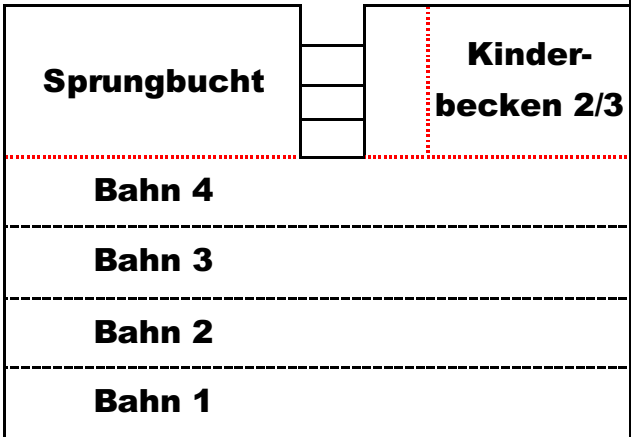

Das Hallenbad öffnet für Badegäste um 10.00 Uhr

- Schwimmschule Vitamare
  Baby-+ Kleinkinder Kurse
- Schwimmclub Fricktal
- Schwimmschule Frick
- Spielnachmittag
- Öffentlichkeit