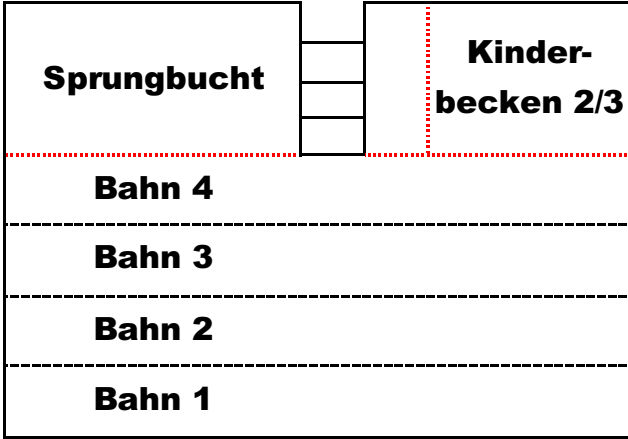

Das Hallenbad öffnet für Badegäste um 10.00 Uhr

- Schwimmschule Vitamare
Baby-+ Kleinkinder Kurse
- Schwimmclub Fricktal
- Schwimmschule Frick
- Spielnachmittag
- Öffentlichkeit

Hallenbelegung Vitamare

Sonntag

Bahn 1
Bahn 2
Bahn 3
Bahn 4
**Sprung-
bucht**
**Kinder-
becken**

Das Hallenbad öffnet für Badegäste
um 10.00 Uhr

Zeit	Bahn 1	Bahn 2	Bahn 3	Bahn 4	Sprung- bucht	Kinder- becken
9.00 - 09.15	Hallenbad geschlossen					
9.15 - 09.30	Hallenbad geschlossen					
9.30 - 09.45	Hallenbad geschlossen					
9.45 - 10.00	Hallenbad geschlossen					
10.00 - 10.15						
10.15 - 10.30						
10.30 - 10.45						
10.45 - 11.00						
11.00 - 11.15						
11.15 - 11.30						
11.30 - 11.45						
11.45 - 12.00						
12.00 - 12.15						
12.15 - 12.30						
12.30 - 12.45						
12.45 - 13.00						
13.00 - 13.15						
13.15 - 13.30						
13.30 - 13.45						
13.45 - 14.00						
14.00 - 14.15						
14.15 - 14.30						
14.30 - 14.45						
14.45 - 15.00						
15.00 - 15.15						
15.15 - 15.30						
15.30 - 15.45						
15.45 - 16.00						
16.00 - 16.15						
16.15 - 16.30						
16.30 - 16.45						
16.45 - 17.00						