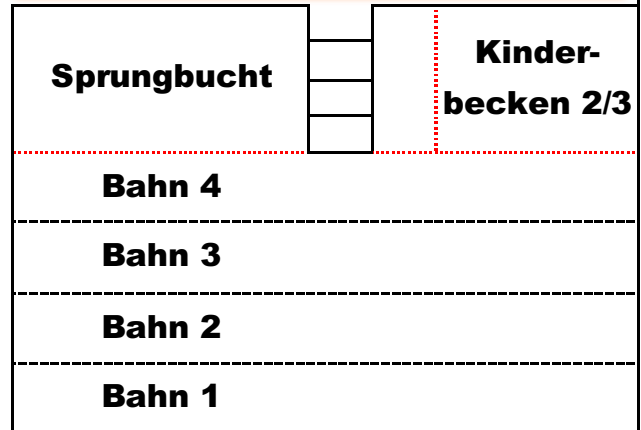

Behindertensport immer am 1. Mittwoch im Monat von 19.15 bis 20.00 Uhr

* Sommer 20.15 bis 21.00 Uhr / Winter 20.00 bis 20.45 Uhr
Bahn 4 oder Sprunggrube (Beginn und Schluss Sprunggrube, sonst Bahn 4)

Hallenbelegung Vitamare

Donnerstag

Das Hallenbad ist am **Morgen geschlossen** und für die Schule Frick reserviert

Öffnung für die Badegäste ist um 12.30 Uhr

	Bahn 1	Bahn 2	Bahn 3	Bahn 4	Sprung- bucht	Kinder- becken
12.00 - 12.15						
12.15 - 12.30						
12.30 - 12.45						
12.45 - 13.00						
13.00 - 13.15						
13.15 - 13.30						
13.30 - 13.45						
13.45 - 14.00						
14.00 - 14.15						
14.15 - 14.30						
14.30 - 14.45						
14.45 - 15.00						
15.00 - 15.15						
15.15 - 15.30						
15.30 - 15.45						
15.45 - 16.00						
16.00 - 16.15						
16.15 - 16.30						
16.30 - 16.45						
16.45 - 17.00						
17.00 - 17.15						
17.15 - 17.30						
17.30 - 17.45						
17.45 - 18.00						
18.00 - 18.15						
18.15 - 18.30						
18.30 - 18.45						
18.45 - 19.00						
19.00 - 19.15						
19.15 - 19.30						
19.30 - 19.45						
19.45 - 20.00						
20.00 - 20.15						
20.15 - 20.30						
20.30 - 20.45						
20.45 - 21.00						
21.00 - 21.15						
21.15 - 21.30						